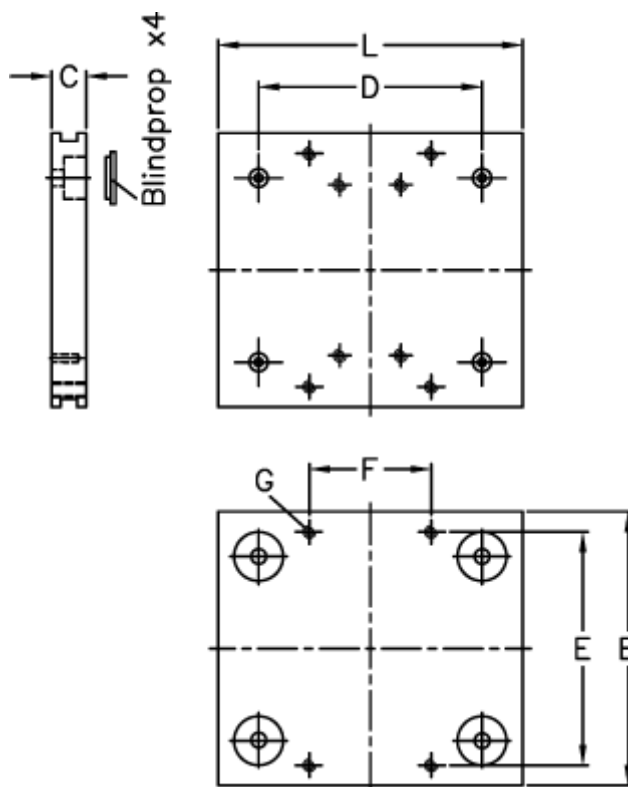

Varenummer: 057113076170  
Beskrivelse: Hepco GV3 bærelade CP 76 34 L170

## Mål

B = 150  
C = 18.00  
d = 130  
E = 130  
F = 80  
For leje = 34  
For skinne = M/NM 76  
Gevindhul G = 4 x M8

L = 170